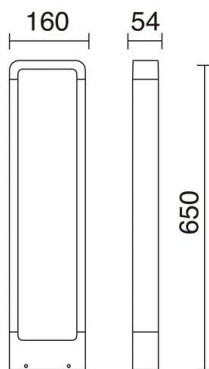

SIBILA 455A-L0105A-01 Baliza SIBILA IP54 LED COB 5W 497lm CRI80 3000K 92° 650mm Blanco

Familia Sibila está formada por las balizas del estilo moderno disponibles en tres alturas diferentes. Están fabricadas en aluminio y cristal transparente, cuentan con IP54 y existen en dos colores blanco y antracita. Su temperatura de emisión es de 3000K. Esta luminaria es adecuada para iluminar las zonas residenciales.

DATOS GENERALES

Categoría	Balizas y columnas
Familia	Sibila
Acabado	[01] Blanco
Ubicación	Exterior
Instalación	Suelo
Material del cuerpo	Aluminio
Material del difusor	Cristal transparente
EAN	8435256535525

FUENTES Y HACES DE LUZ

Fuentes	LED COB 5W 497lm 3000K CRI80
Eficiencia energética	A++ (3000K), A+ (3000K), A (3000K)
Haz	92° - Simétrica directa

DATOS TÉCNICOS

Dimensiones	Altura x Anchura x Longitud (mm): 650 x 160 x 54
IP	IP54
Clase eléctrica	Clase I
Frecuencia	50/60 Hz
Voltaje de entrada	110-240V AC V
Corriente de salida	500 mA
Equipo auxiliar	Electrónico
Horas de vida	30.000 h
LED de duración L	80
LED de duración B	50
Peso	2,25 Kg
Salidas de cable	1
Categoría ECORAE I	LED-B
ECORAE I	0,5
Superficies inflamables	Sí

SIBILA

455A-L0105A-01 Baliza SIBILA IP54 LED COB 5W 497lm CRI80 3000K 92° 650mm Blanco

PRODUCTOS DE LA MISMA FAMILIA

Sibila M